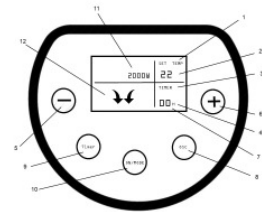

Florino

Frostwächter Florino Artikel Nr. FL900109

Fernbedienung

Funktionsanzeigen

Technische Daten:

Typenbezeichnung
Anschlussspannung
Leistung:

SRF302F-C
220-240 V / 50hz
1000-2000 Watt
Schutzklasse II,
IP21 (geschützt gegen Tropfwasser)
digitale Einstellung des Thermostates

Maße

Höhe: ca.30,5 cm
Breite: ca. 23,5 cm
Tiefe: ca. 15,5 cm

Gewicht

ca. 1,3 kg

Der Frostwächter Florino verfügt zusätzlich über einen oszillierenden Korpus, Fernbedienung, digitale Einstellung der Solltemperatur sowie eine zusätzliche Timerfunktion. Alle Einstellungen werden digital im Display angezeigt.